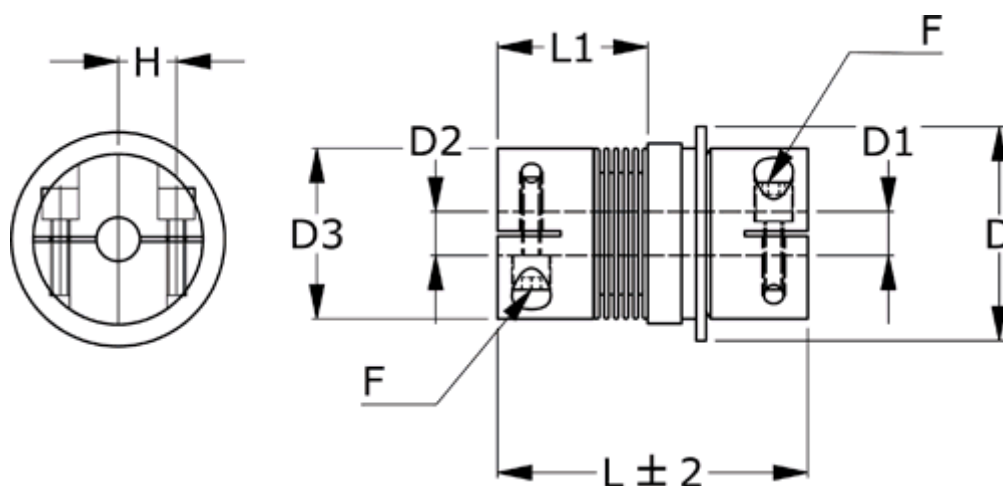

Varenummer: 335015001706060D2

Beskrivelse: Sikkerhedskobling BKK 500 multiposition

Længde 170 mm, boring 60/60 mm, TKn max 500 NM

Mål

D = 129

D1 = 60

D2 = 60

D3 = 122.0

F = M12

Genindkobling = C = Synkron

H = 42.0

L = 170

L1 = 81.0

Nom. moment NM (TKn) = 500NM momentområde 2

s = 2.0